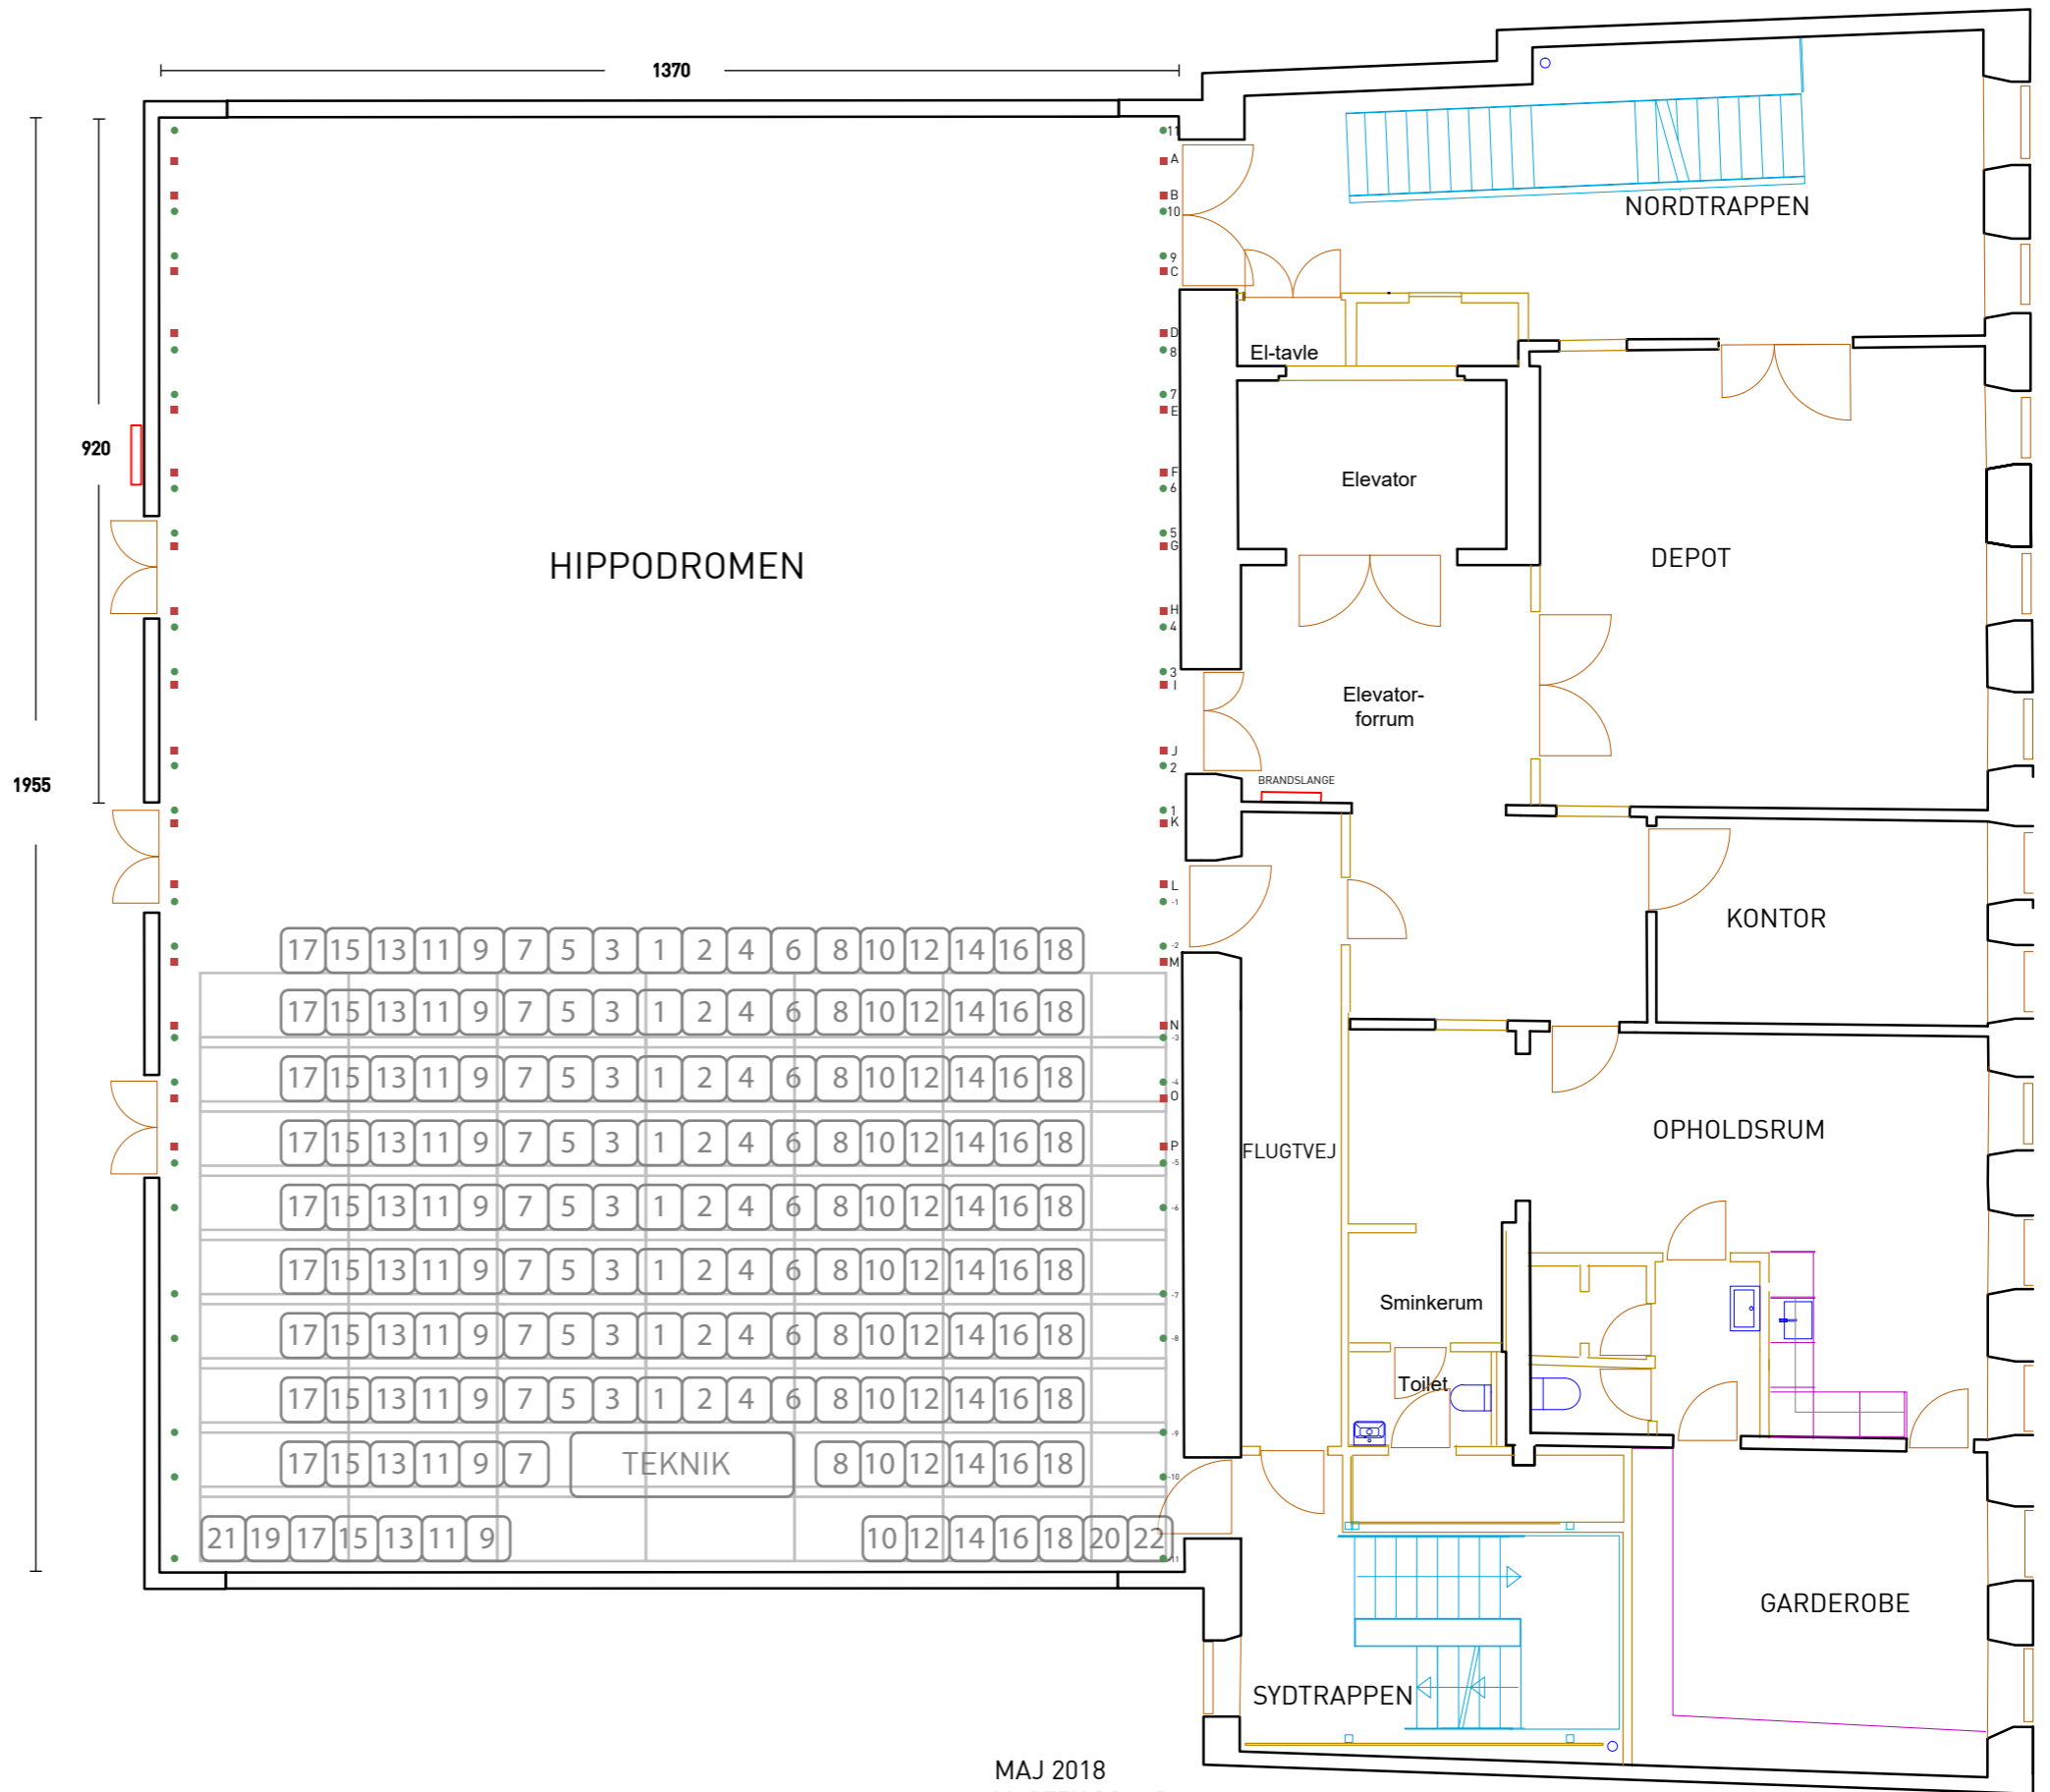

HIPPODROMEN

MAJ 2018
MORTEN DROOB

HIPPODROMEN 1:100 FOLKETEATRET

- A-P ER EL-TRÆK
- 1-11 ER FASTMONTEREDE RØR