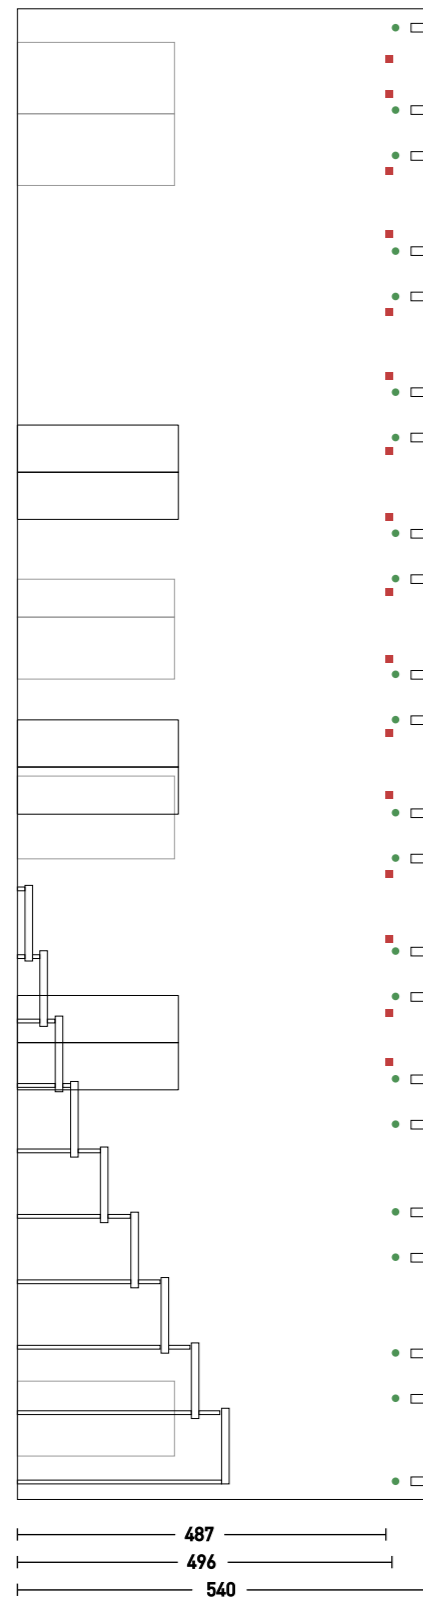

HIPPODROMEN

MAJ 2018
MORTEN DROOB

HIPPODROMEN 1:100 FOLKETEATRET

- A-P ER EL-TRÆK
- 1-11 ER FASTMONTEREDE RØR