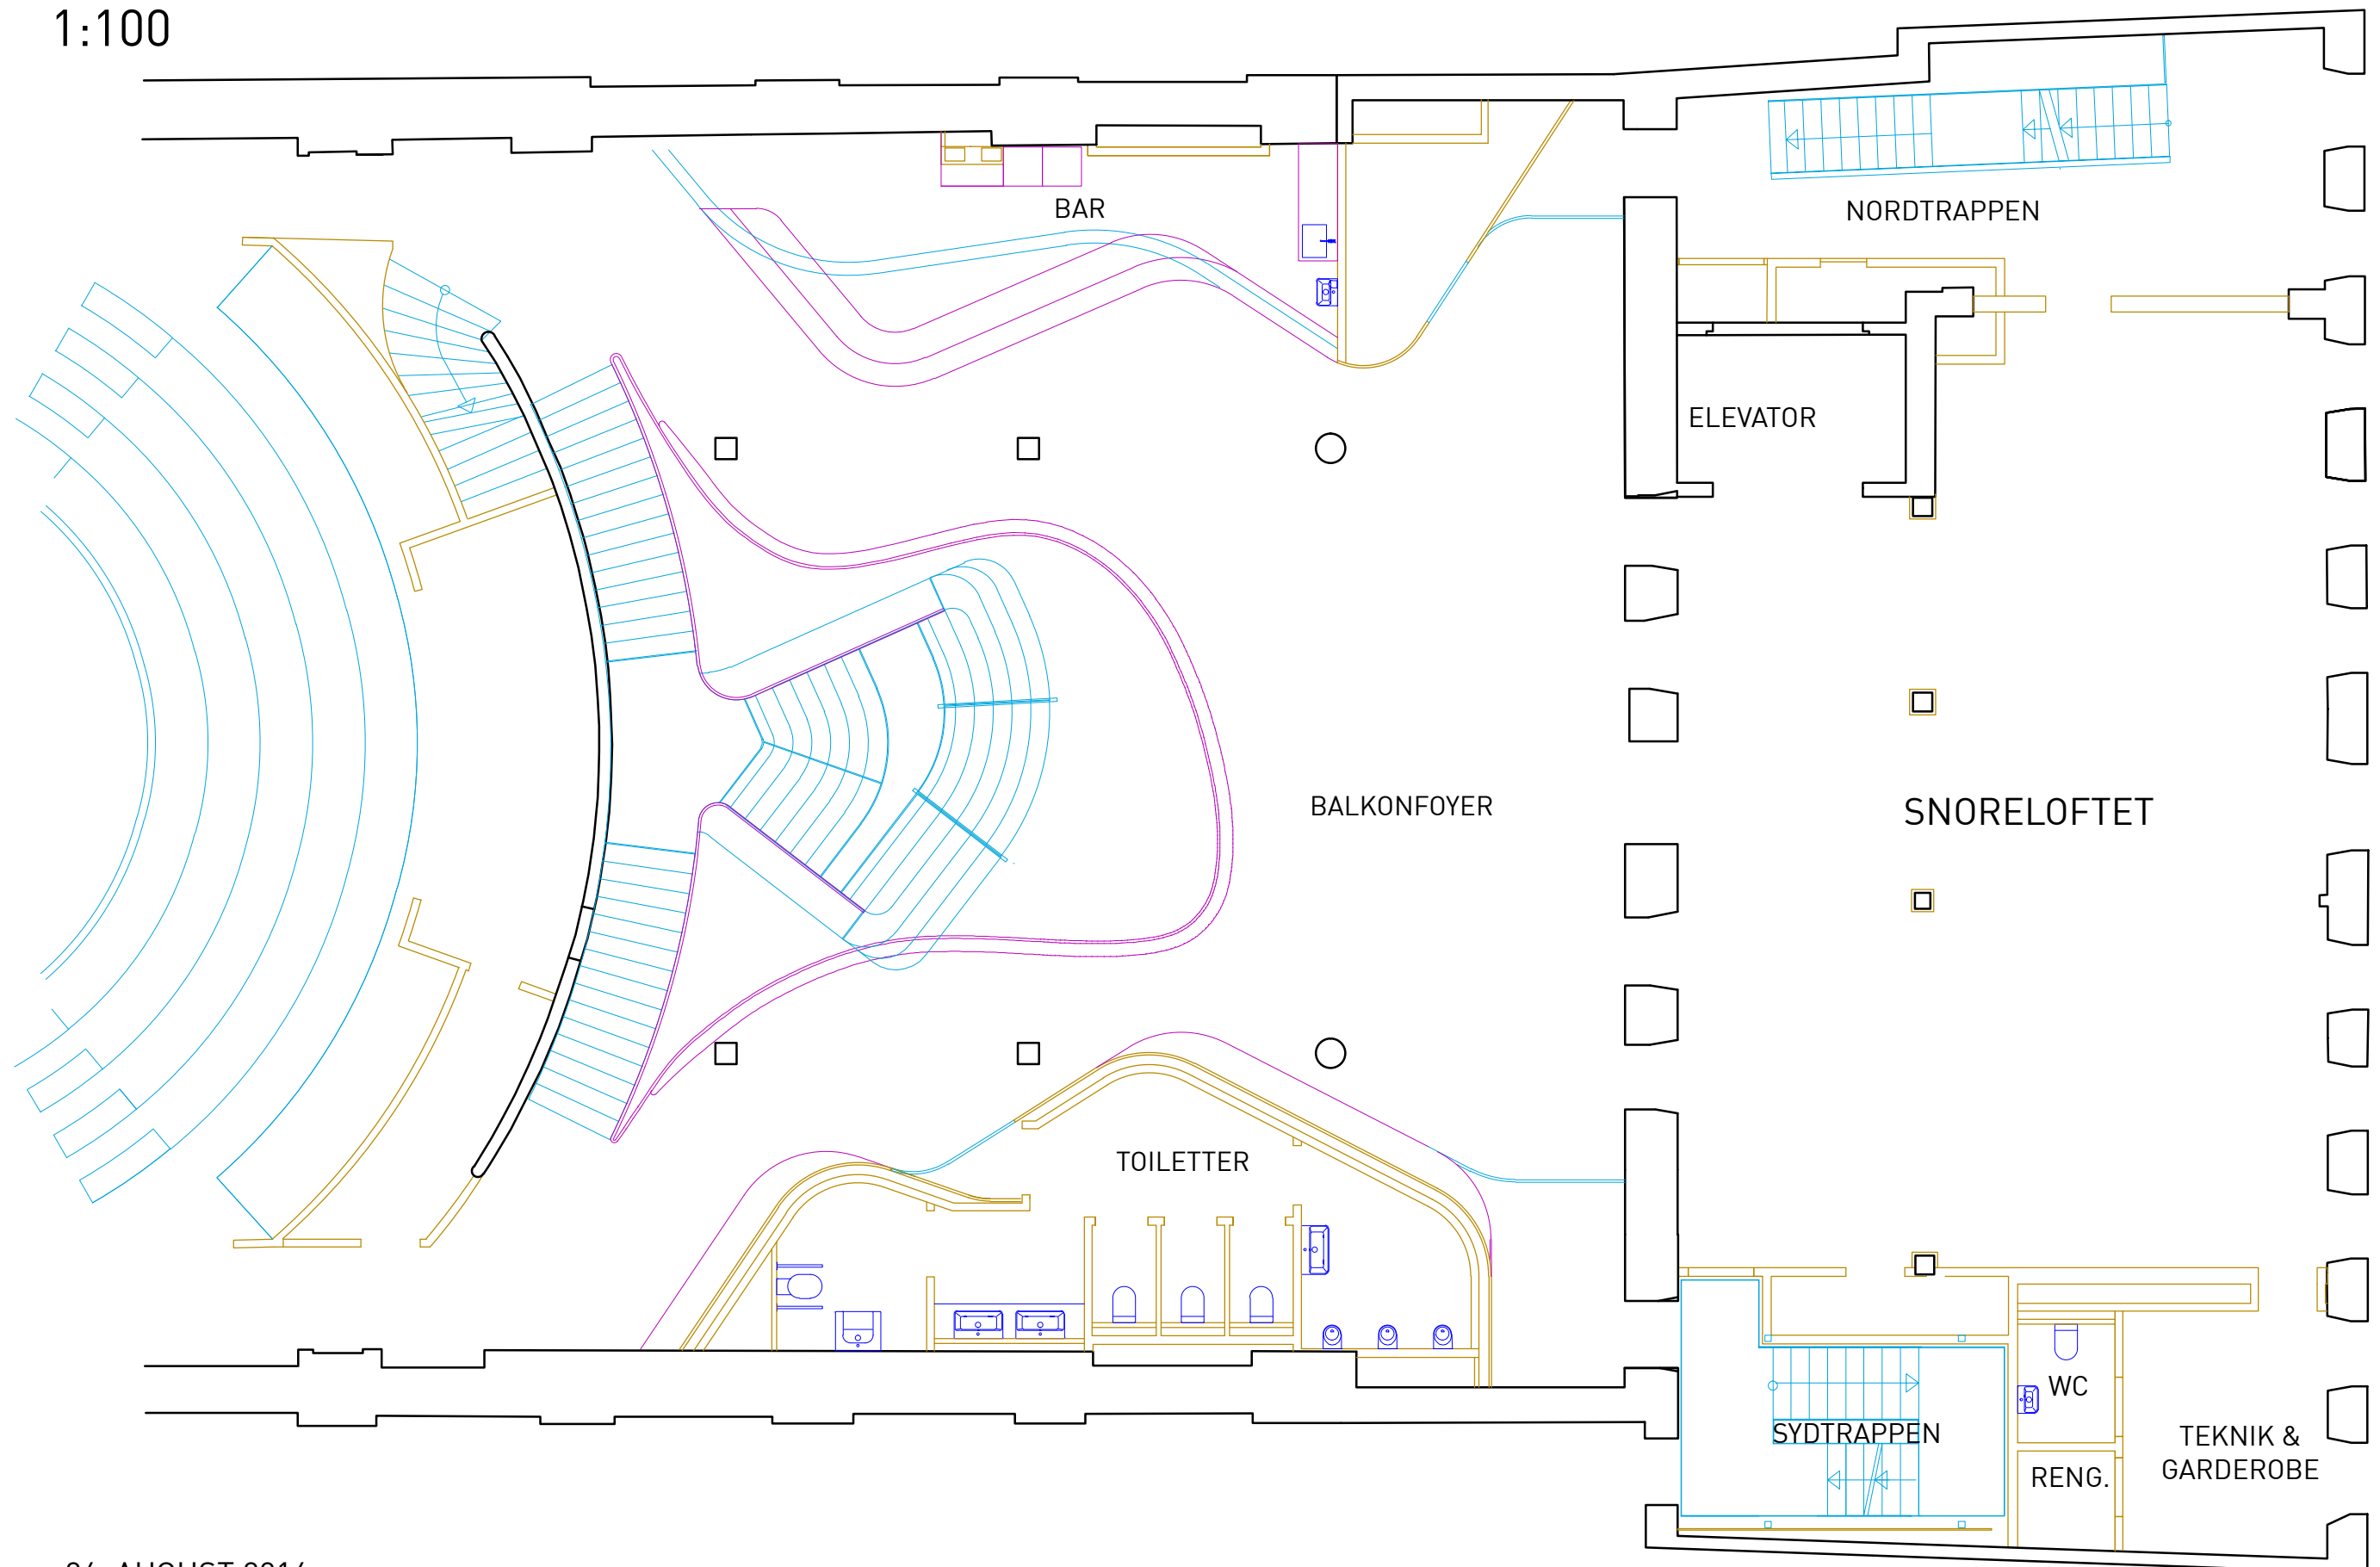

FOLKETEATRET

NØRREGADE STUEPLAN FOYER

1:100

26. AUGUST 2016

FOLKETEATRET

NØRREGADE 1.SAL SNORELOFTET

1:100

FOLKETEATRET

NØRREGADE 2.SAL HIPPODROMEN
1:100

FOLKETEATRET

NØRREGADE 3.SAL

1:100

FOLKETEATRET

NØRREGADE 4.SAL

1:100