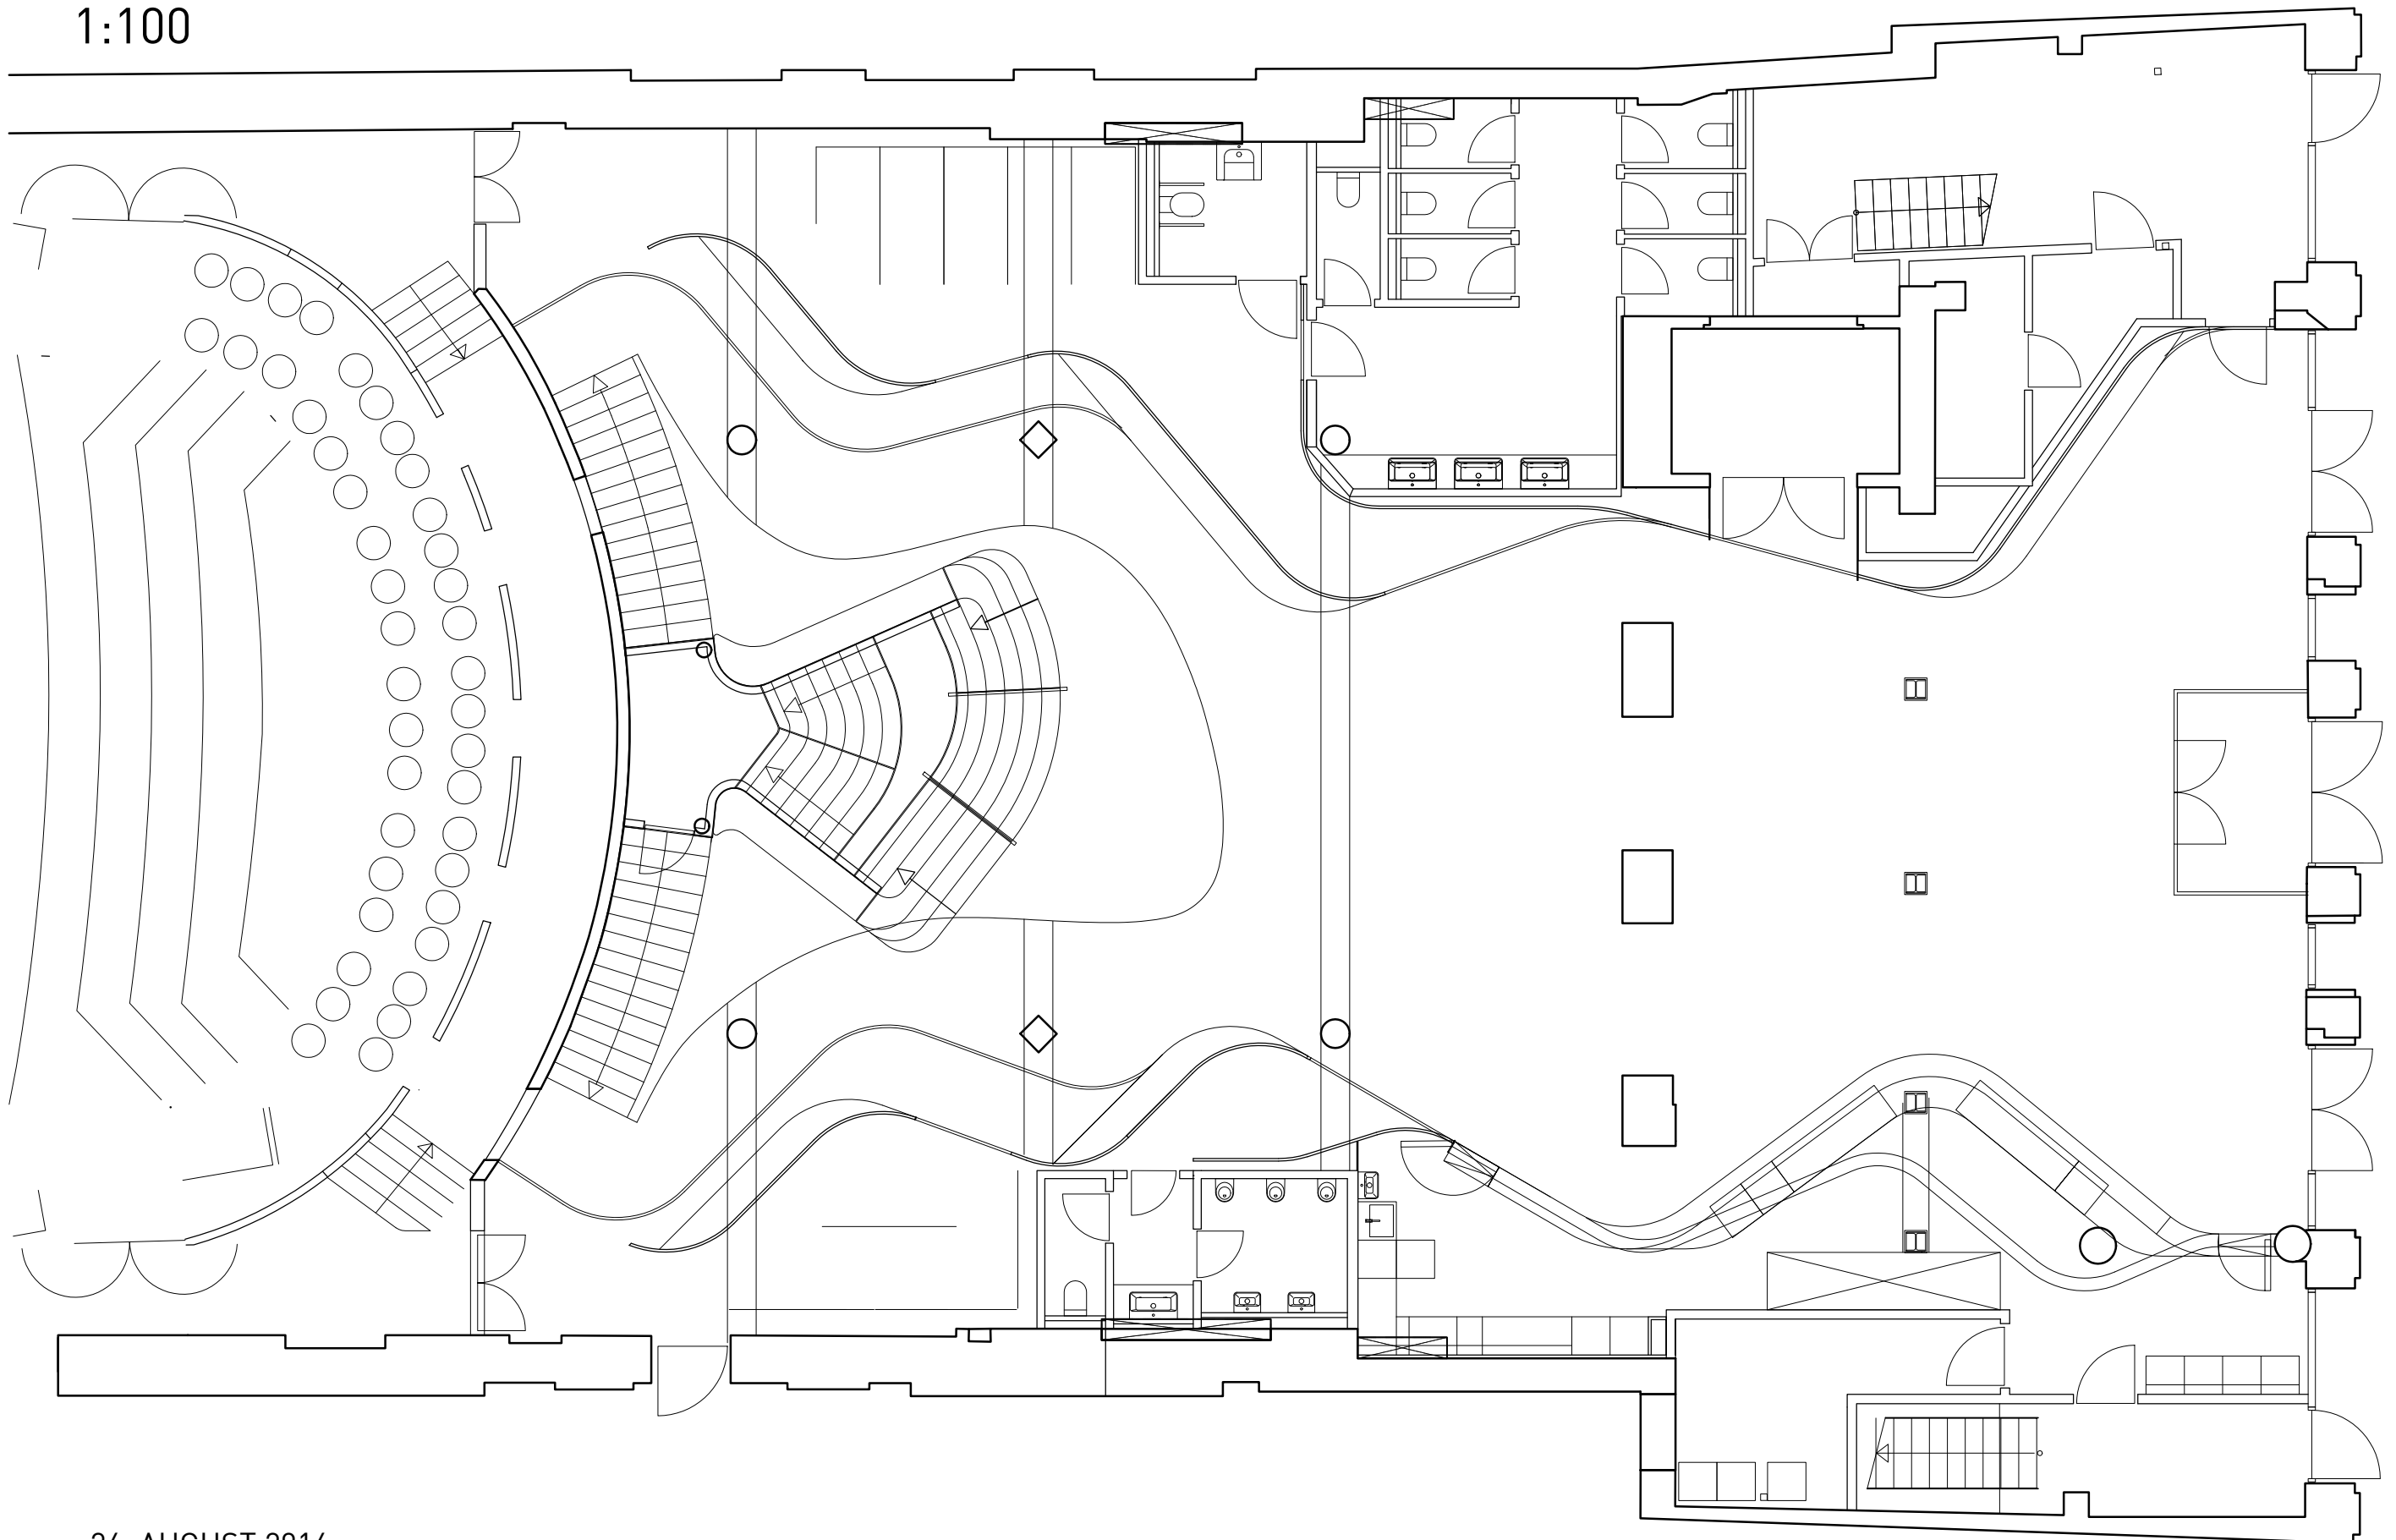

FOLKETEATRET

NØRREGADE STUEPLAN FOYER

1:100

26. AUGUST 2016

FOLKETEATRET

NØRREGADE 1.SAL SNORELOFTET

1:100

FOLKETEATRET

NØRREGADE 2.SAL HIPPODROMEN
1:100

FOLKETEATRET

NØRREGADE 3.SAL

1:100

FOLKETEATRET

NØRREGADE 4.SAL

1:100