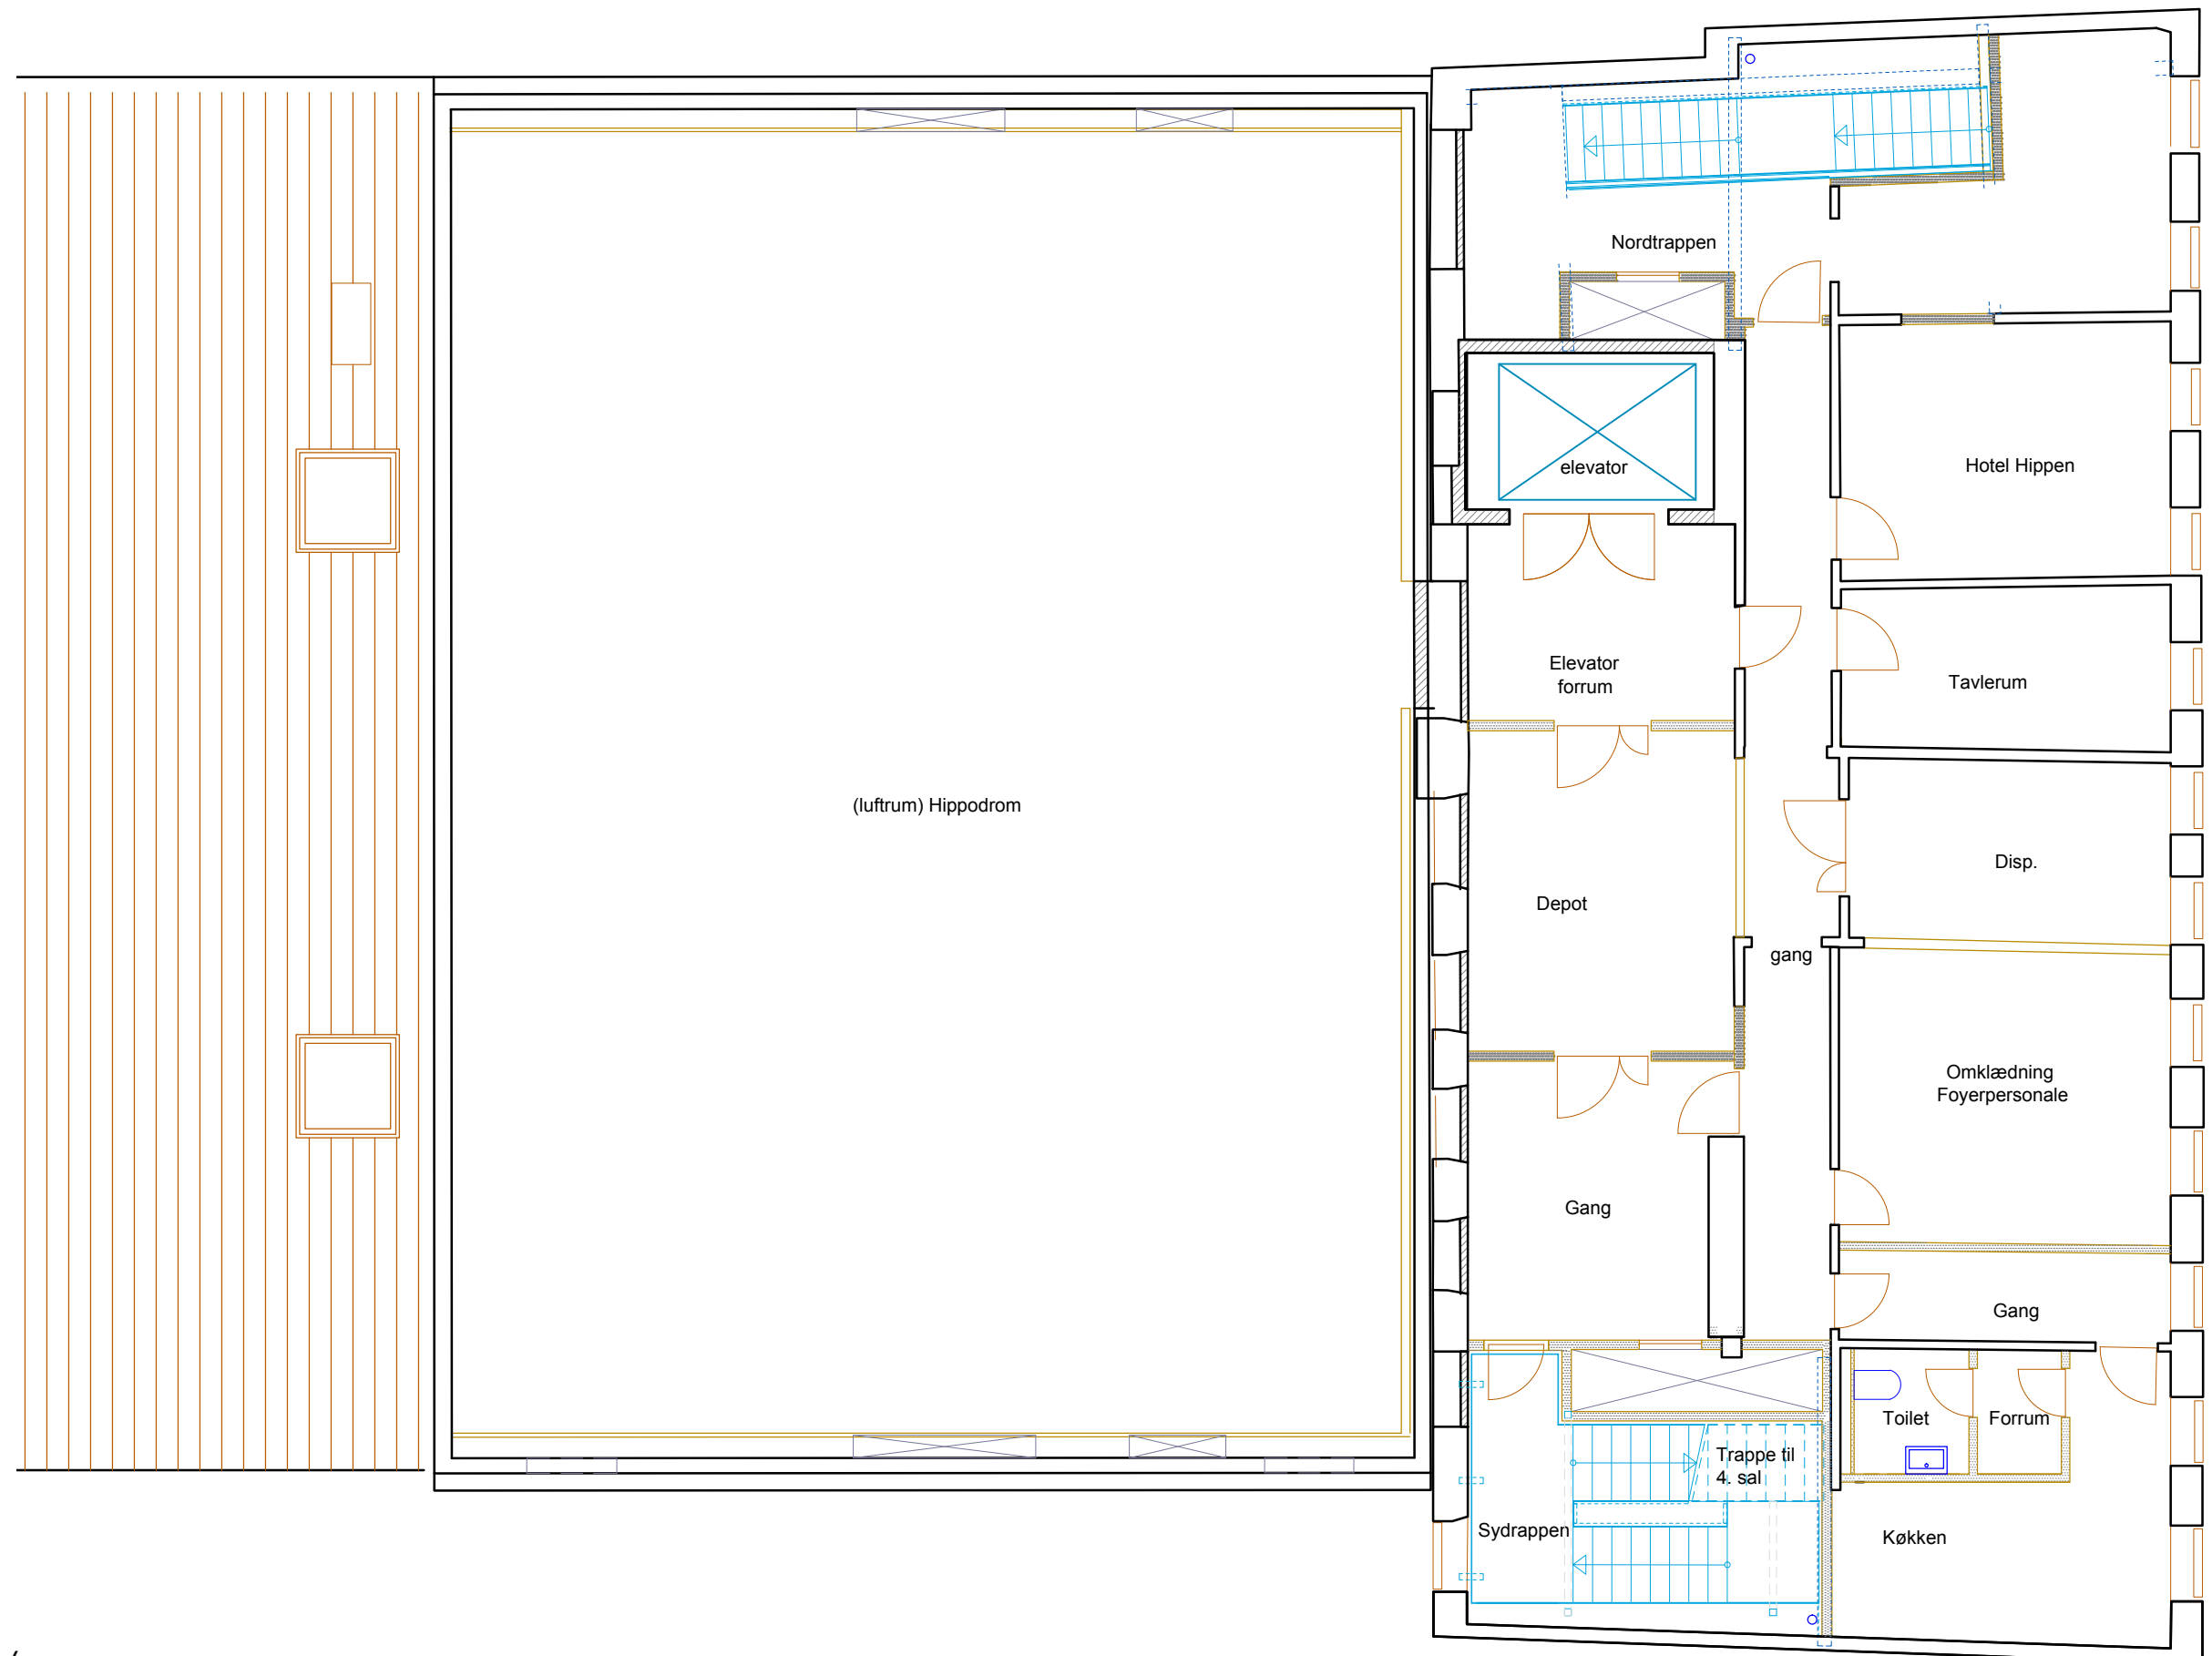

FOLKETEATRET

NØRREGADE STUEPLAN FOYER

1:100

26. AUGUST 2016

FOLKETEATRET

NØRREGADE 1.SAL SNORELOFTET

1:100

FOLKETEATRET

NØRREGADE 2.SAL HIPPODROMEN
1:100

FOLKETEATRET

NØRREGADE 3.SAL

1:100

FOLKETEATRET

NØRREGADE 4.SAL

1:100