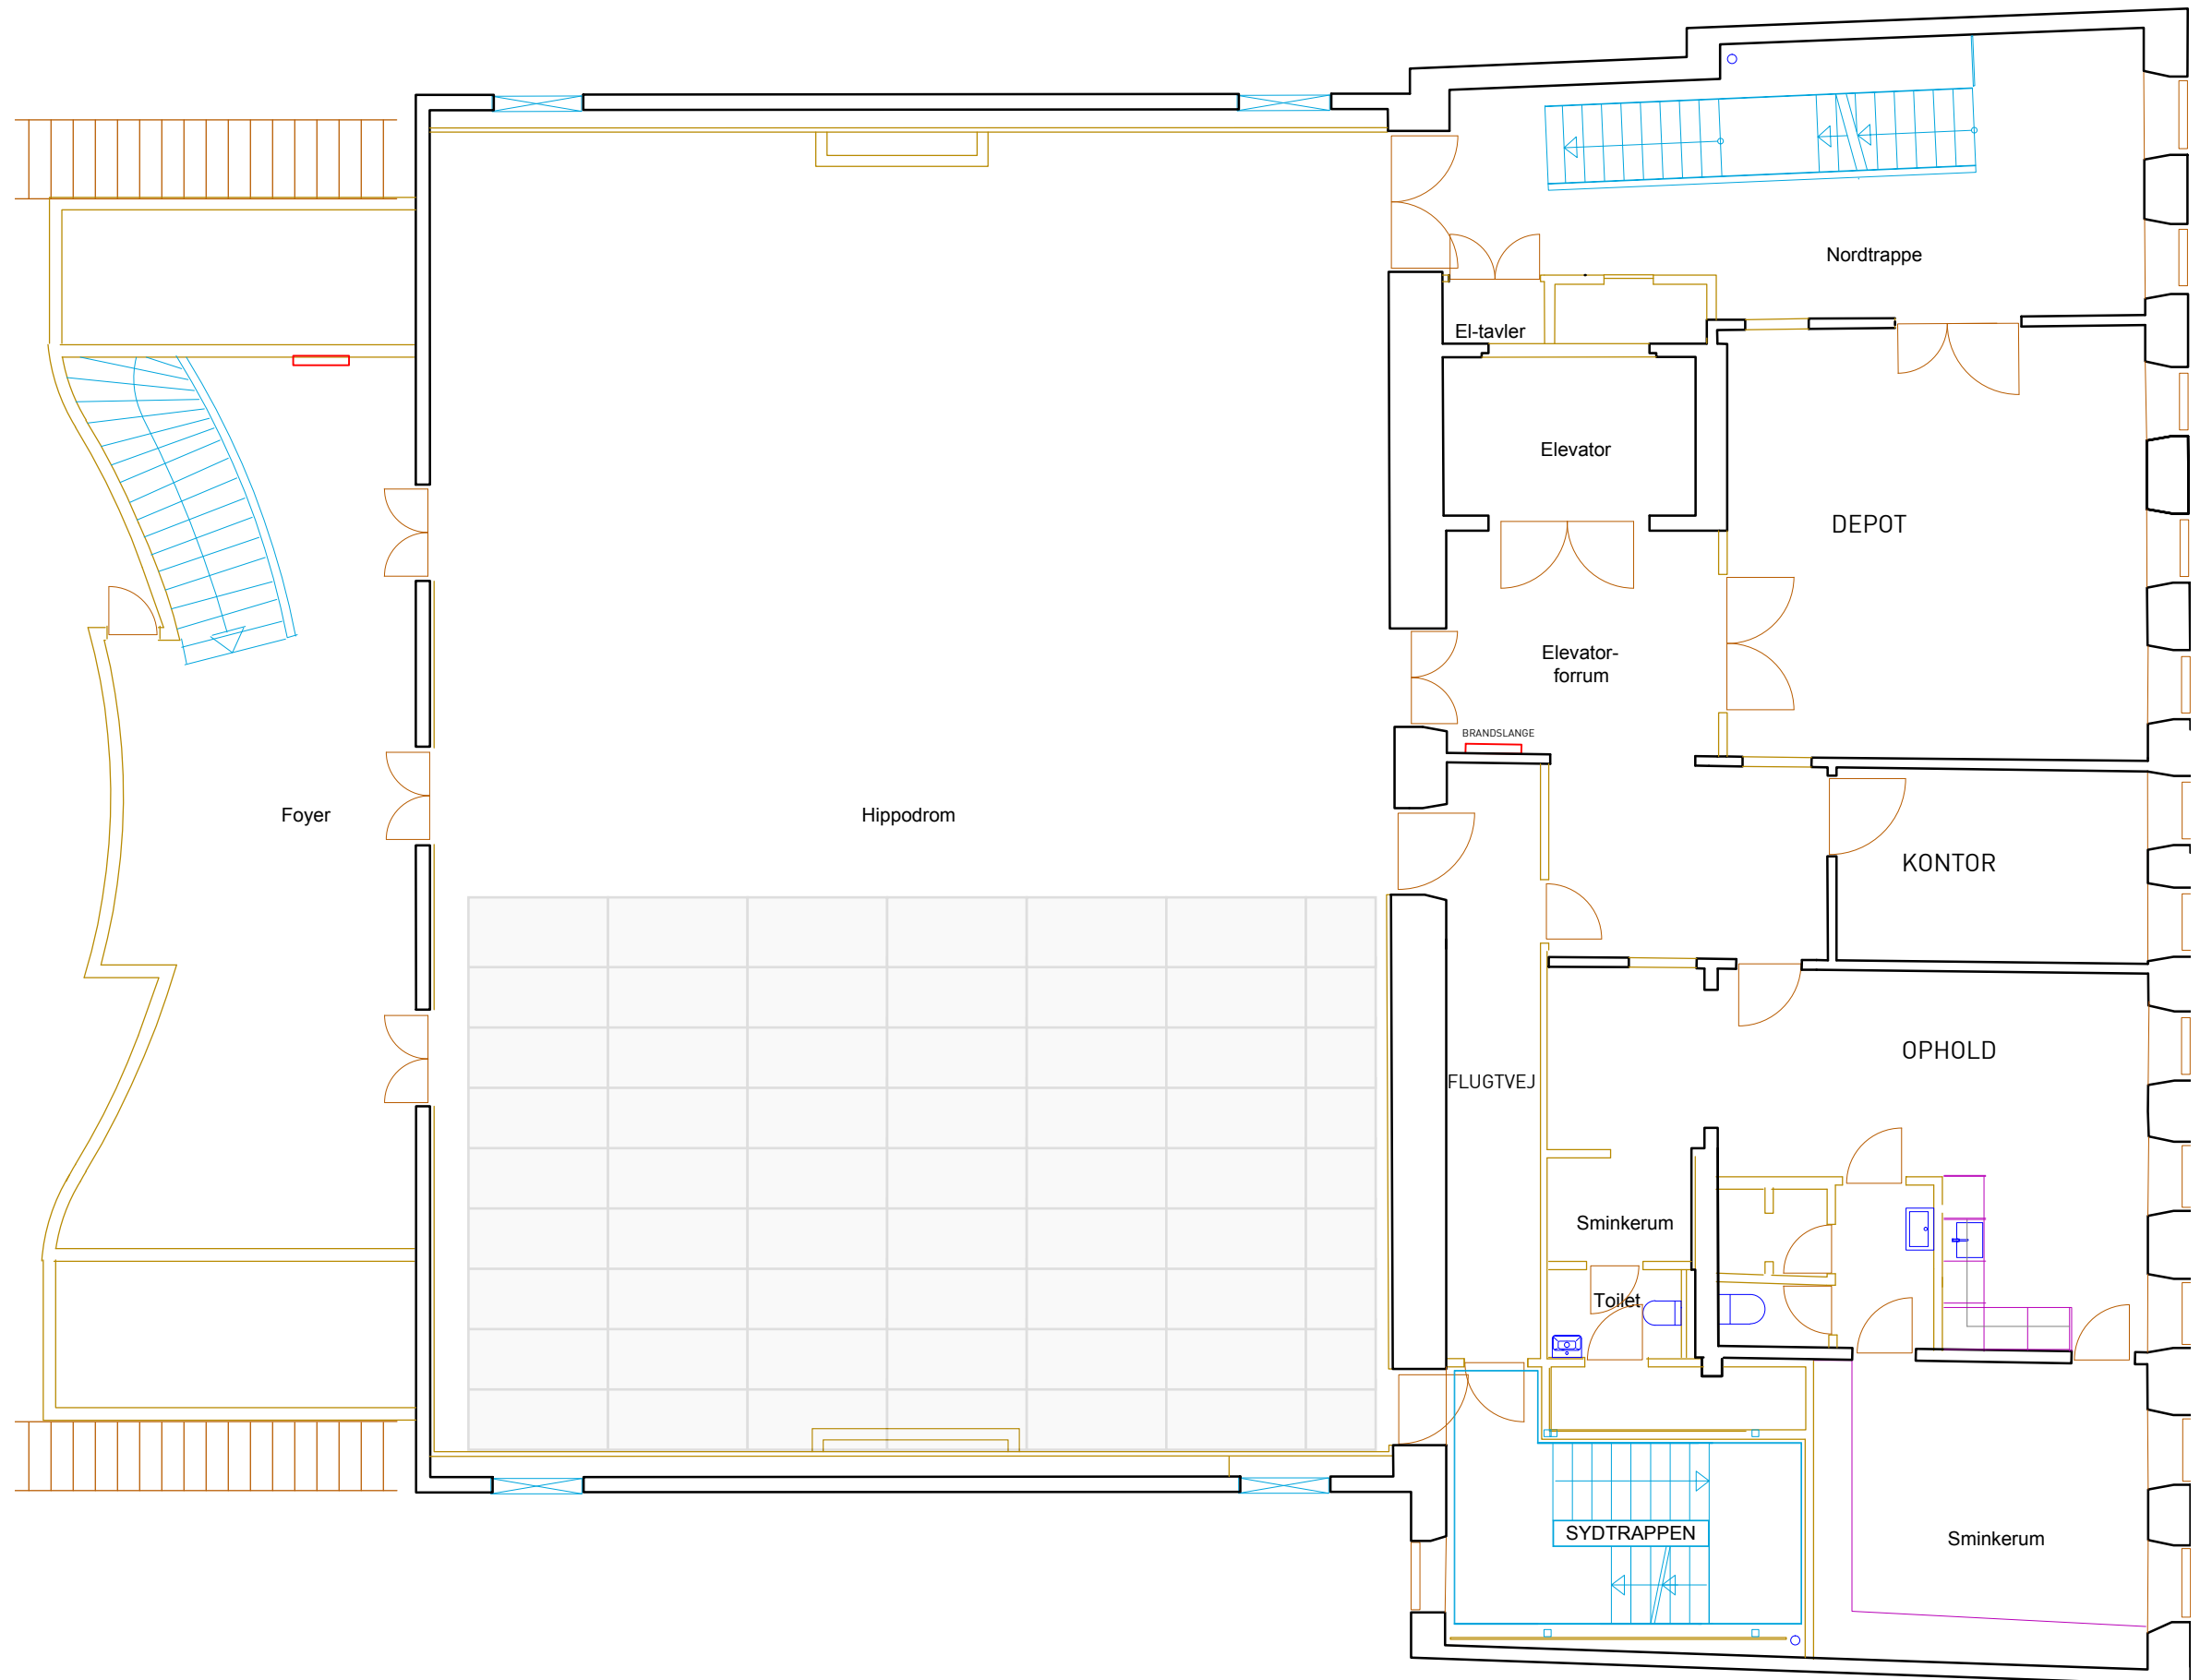

FOLKETEATRET

NØRREGADE STUEPLAN FOYER

1:100

26. AUGUST 2016

FOLKETEATRET

NØRREGADE 1.SAL SNORELOFTET

1:100

FOLKETEATRET

NØRREGADE 2.SAL HIPPODROMEN
1:100

FOLKETEATRET

NØRREGADE 3.SAL

1:100

FOLKETEATRET

NØRREGADE 4.SAL

1:100