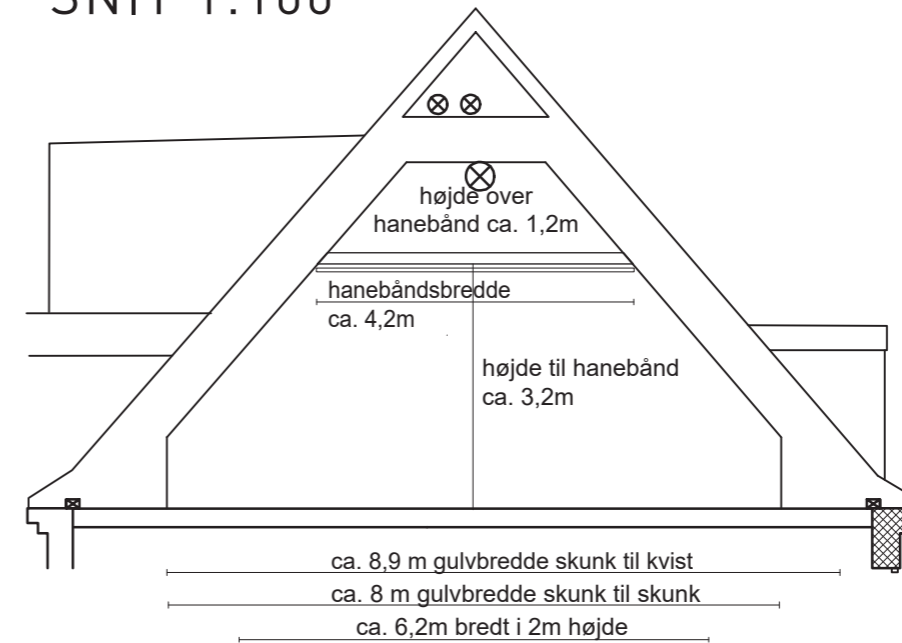

KVISTEN FOLKETEATRET

SNIT 1:100

- A TEKNIKBOXE
- LOFTSLAMPER