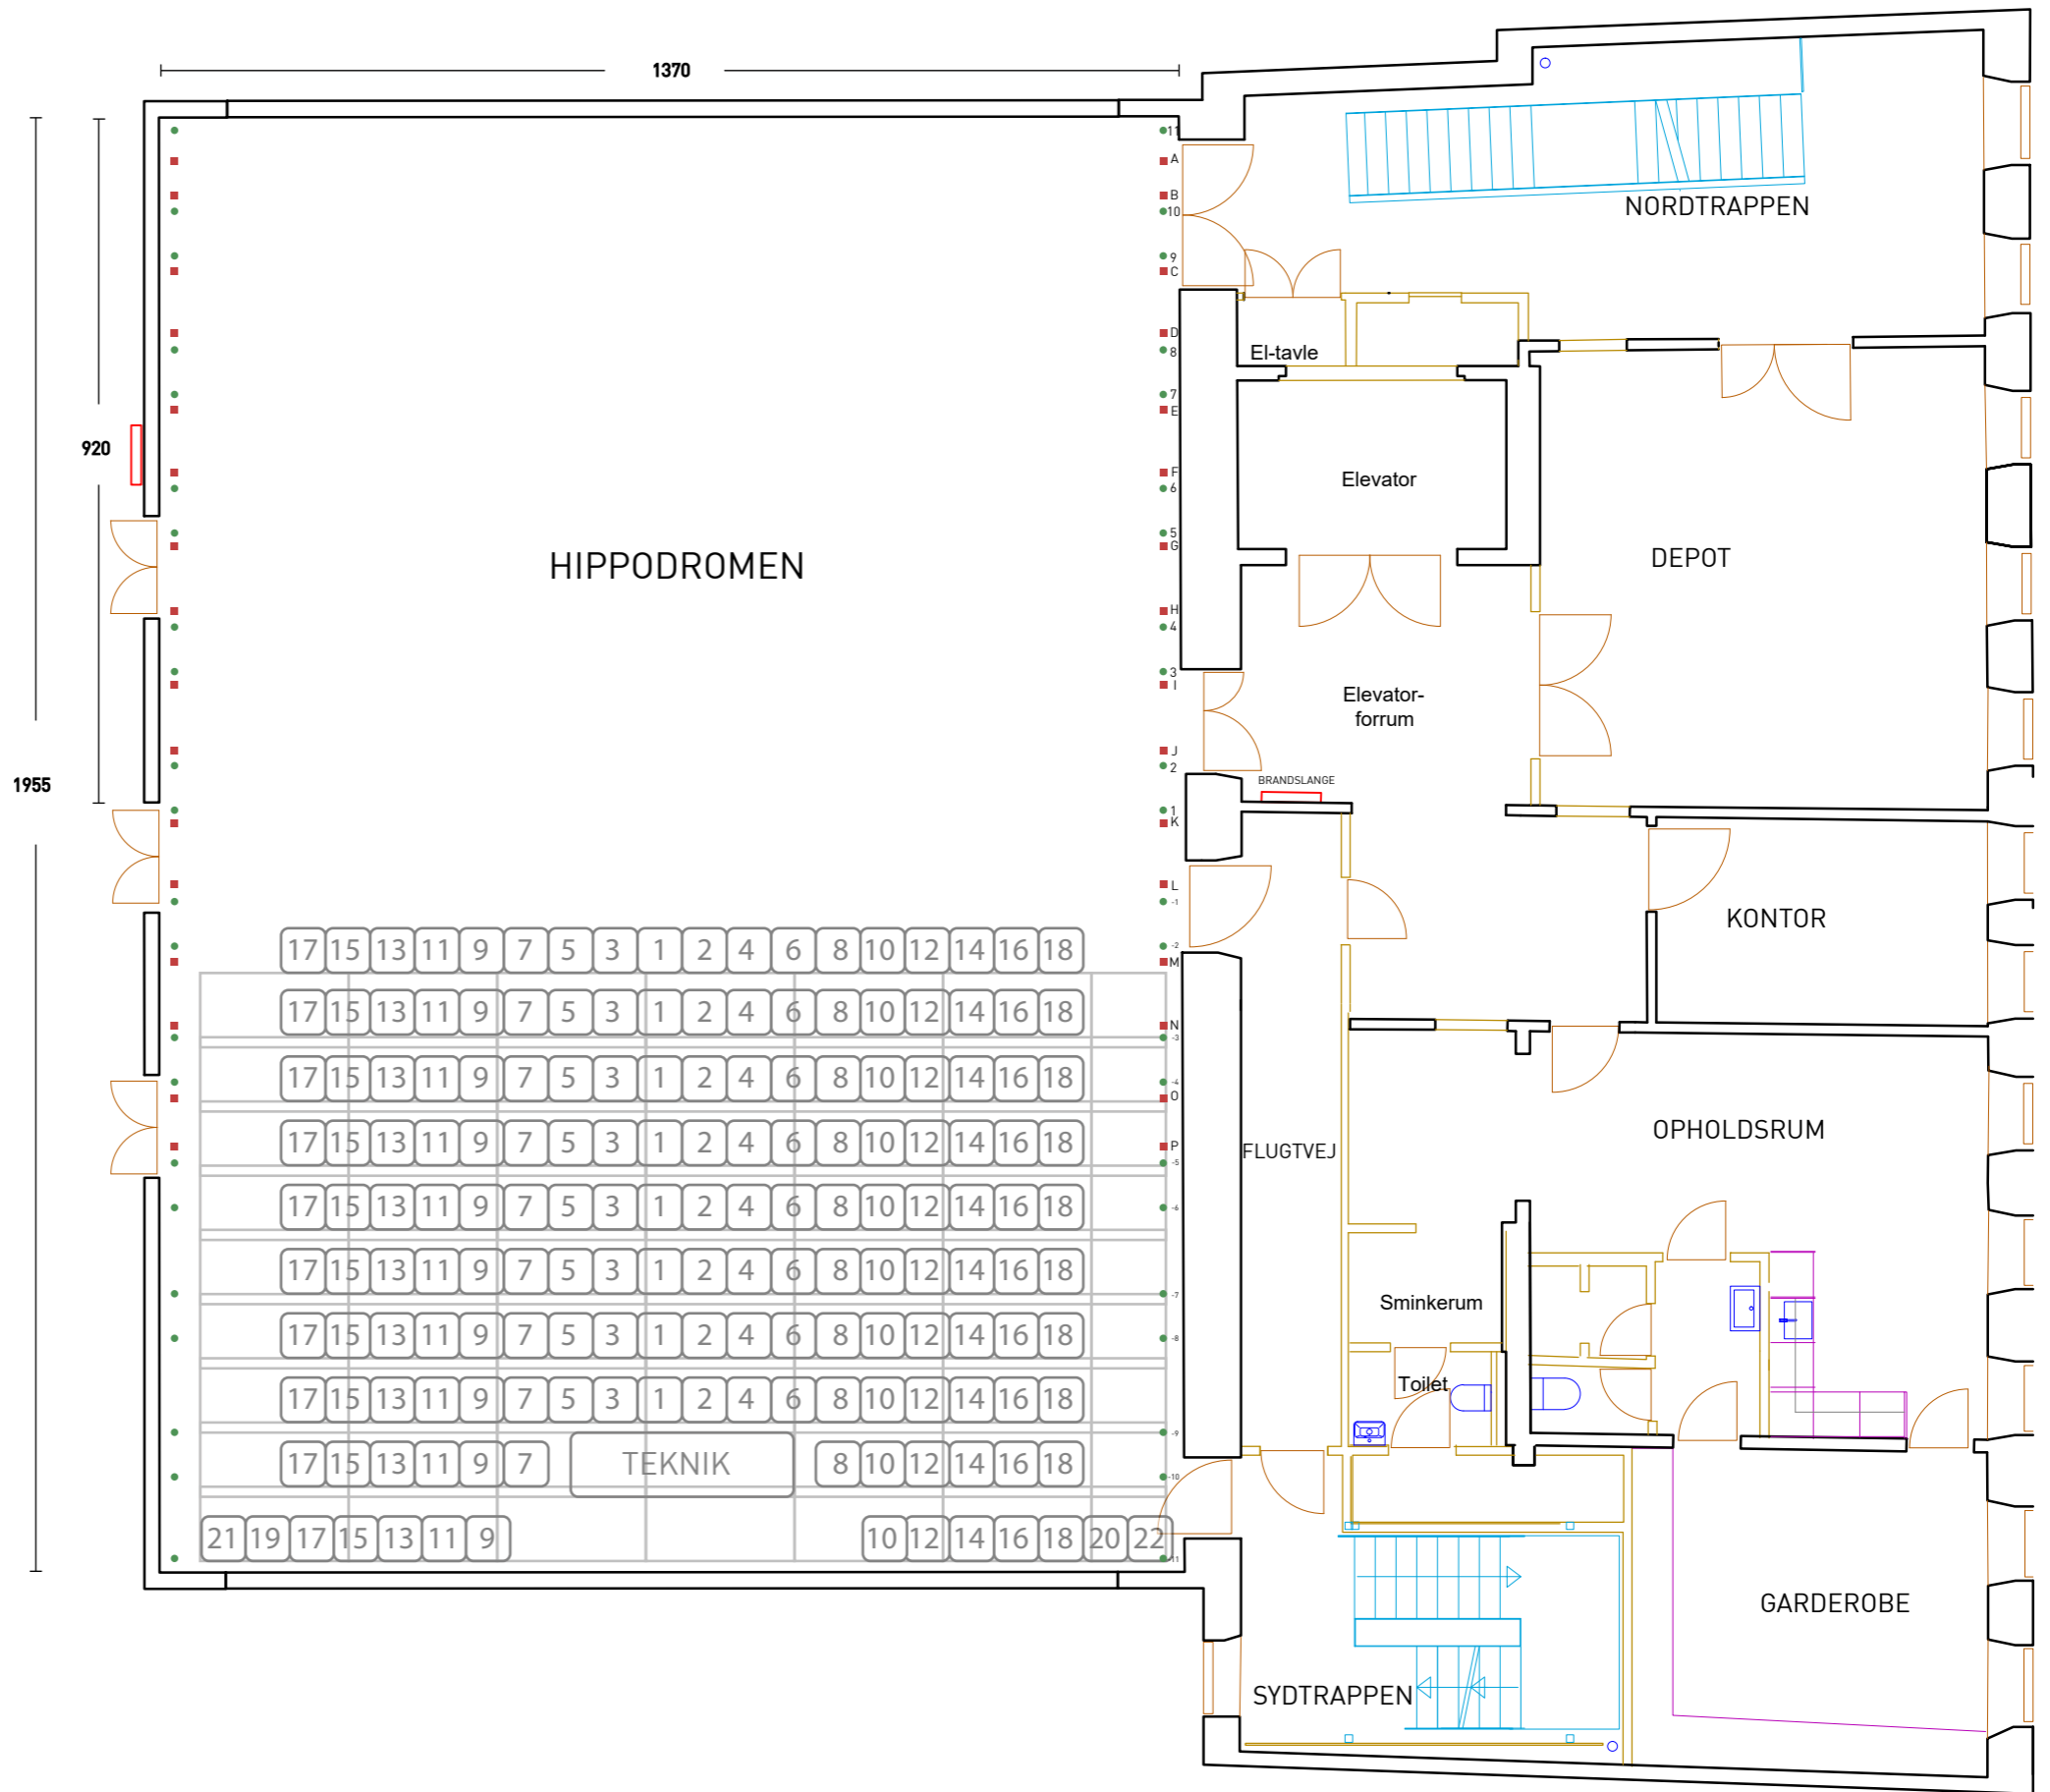

HIPPODROMEN

HIPPODROMEN 1:100 FOLKETEATRET

- A-P ER EL-TRÆK
- 1-11 ER FASTMONTEREDE RØR